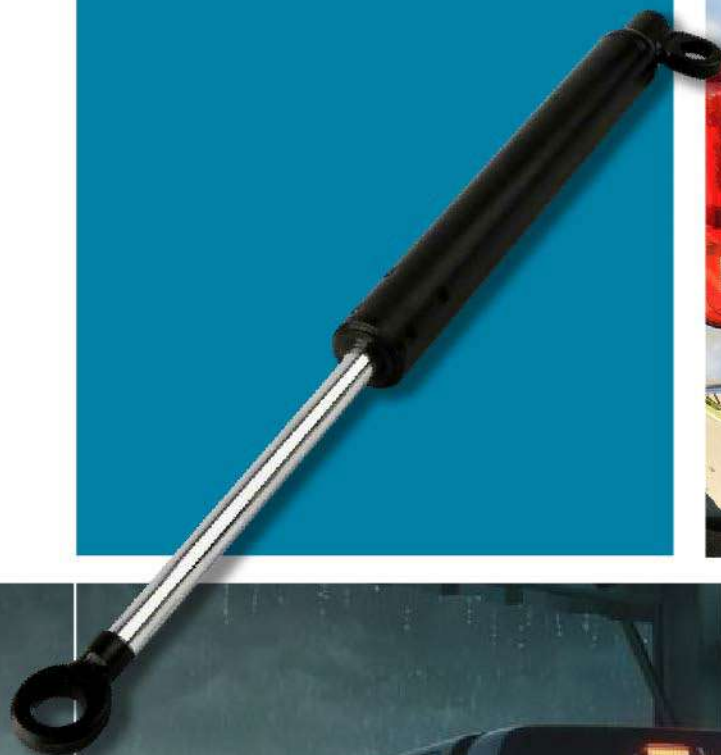

AMORTIGUADOR DE PORTÓN TRASERO AMAROK

ATG-030-030

El amortiguador de portón trasero es la forma más segura y fluida de bajar el portón, este nuevo accesorio utiliza un amortiguador hidráulico de válvula de dos vías para proporcionar mayor facilidad y comodidad al momento de abrir y cerrar.

El amortiguador de portón trasero permite una bajada suave sin la utilización de las manos, y a la vez permite aliviar el esfuerzo al momento de cerrar el portón.

$365.652