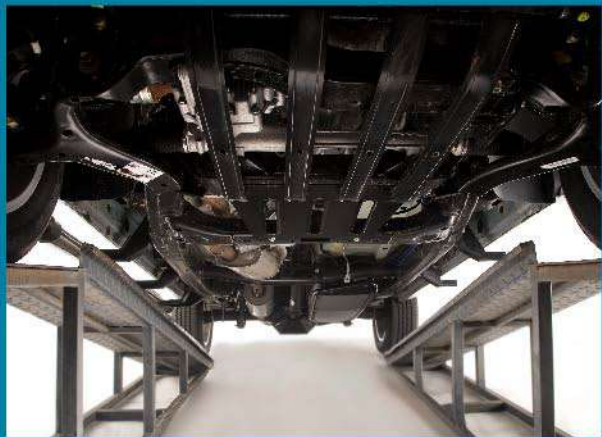

Promo
-30%

PROTECTOR CAJA

2H2071619B

$134.600

PROTECTOR BAJO MOTOR COMPLETO

2HP071619

$223.364

Promo
-30%

Promo
-40%

PROTECTOR TANQUE DE COMBUSTIBLE

2HP-071-619-A

$171.186

PROTECTOR DE DIFERENCIAL

2HP-071-619-B

$197.818

Promo
-40%

Promo
-40%

PROTECTOR DE TRANSMISION

2HP-071-619-C

$81.194