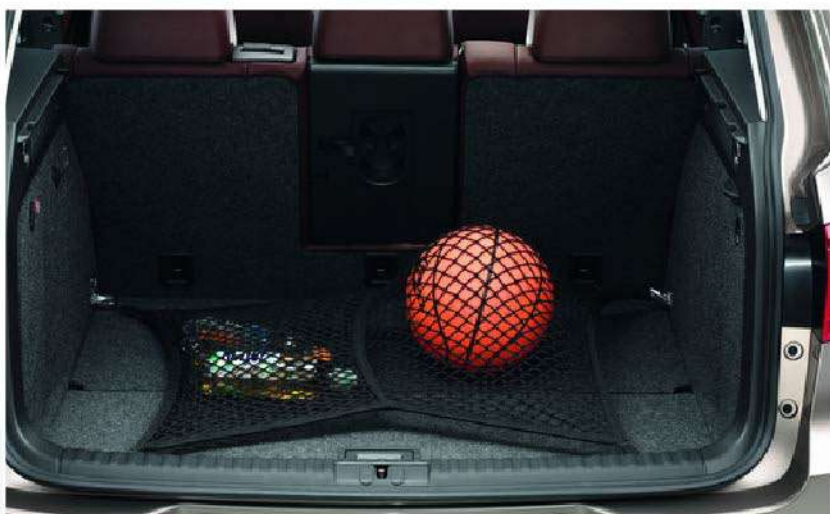

**\$217.577 / \$41.169**

---

**RED PORTA OBJETOS**

1KM065110A

**\$143.422**