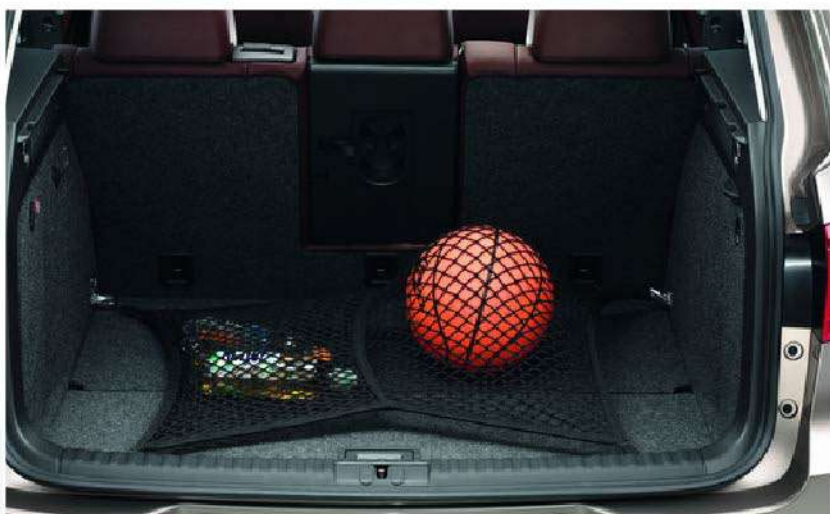

RED PORTA OBJETOS

1KM065110A

$170.574